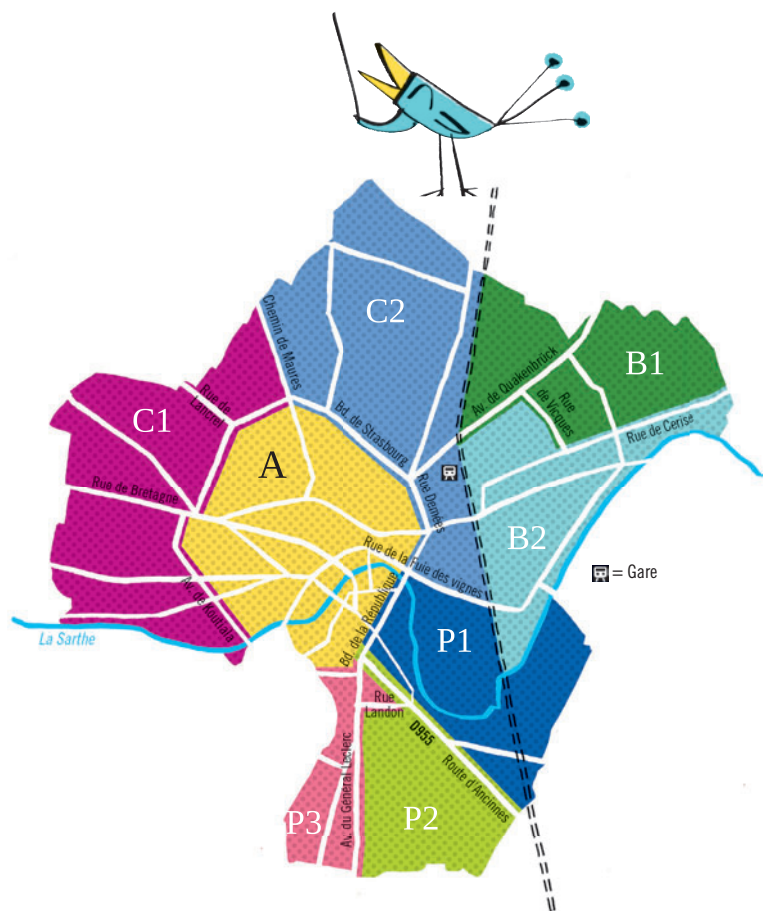

CALENDRIER DE COLLECTE 2020

DE JANVIER 2020 À JANVIER 2021

Le ramassage des déchets en porte-à-porte s'organise selon un calendrier de collecte.

Selon où vous habitez à Alençon les jours de collecte en porte-à-porte ne sont pas les mêmes.

Sur ce document retrouvez :

- la zone qui correspond à votre lieu d'habitation. Reportez-vous à la légende pour connaître le jour et l'heure de collecte des ordures ménagères et du tri sélectif qui vous concerne
- le calendrier 2020 avec le détail des semaines paires et impaires

Légende

OM (ORDURES MÉNAGÈRES)	TRI SÉLECTIF
A le mardi à partir de 19h le vendredi à partir de 19h	le jeudi à partir de 19h
ordures ménagères toutes les semaines	emballages tous les 15 jours
C1 le mardi à partir de 14h	le jeudi à partir de 14h semaine impaire
C2 le vendredi à partir de 14h	le lundi à partir de 14h semaine paire
B1 le mardi à partir de 6h	le jeudi à partir de 14h semaine paire
B2 le vendredi à partir de 6h	le jeudi à partir de 14h semaine paire
P1 le mardi à partir de 14h	le lundi à partir de 14h semaine paire
P2 le lundi à partir de 6h	le lundi à partir de 14h semaine paire
P3 le lundi à partir de 6h	le lundi à partir de 14h semaine impaire

Lieux de collecte verre et papiers

- **A** Place Bonet
  N°49 rue Aristide Briand
  Angle place et rue Candie
  Face au n°121 place du Champ du Roi
  Angle rues Demi-Lune et Pyramide
  Rue de Fresnay au pied de l'église St Léonard
  Rue Jullien, entrée parking médiathèque
  N°93 rue de Lancrel
  Place Masson
  Parking au n°3 rue Piquet
  Rue Porchaine
  Place de Tilly
  Rue des Tisons au pied de l'église de Montsort
  Rue du Comte Roederer
  Place à l'Avoine
  Rue de l'Ancienne mairie
- **C1** Angle chemin des Planches et rue de la Brebiette
  Rue des Châtelets
  Face au n°4 rue de la Forêt de Multonne
  Parking devant le camping de Guéramé
  Face au n°5 rue Jean Moulin
  Face au n°14 rue Schweitzer
- **C2** Rue du Quatorzième Hussards
  Chemin de la Fuite des Vignes
  Rue Denis Papin - Gare
  N°10 rue du Président Coty
  Angle rues des Frères Niverd et route d'Argentan
  Angle rues des Frères Niverd et Émile Chartier
  Parking du Super U
  Place De Gaulle, côté théâtre
- **B1** Rue Louis Blériot
  Rue de Coubertin, entrée du stade J. Fould
  Allée Jean Mermoz
  Rue Hélène Boucher
  Rue Guillaumet
  Rue Charles de Foucault
  N°8/12 et n°63 rue Guynemer
  Rue Saint-Exupéry
  N°24 rue Savorgnan de Brazza
  Rue Jules Verne
- **P3** Chemin de Haut Éclair - cimetière
  Rue Landon
- **P1** Rue du Pavillon Ste Thérèse - Dojo
  N°110 rue des Tisons
- **B2** Face au n°19 rue Claude Bernard
  Rue de Cerisé, à proximité du cimetière
  Avenue de Courteille, face au square du Poilu
  Face au n°26 rue Marcel Mézen
  Angle rues Tirouflet et Marchand-Saillant
  Place du Point du Jour
- **P2** Rue Gaston Floquet
  Rue Châteaubriant
  Rue Jean-Henri Fabre